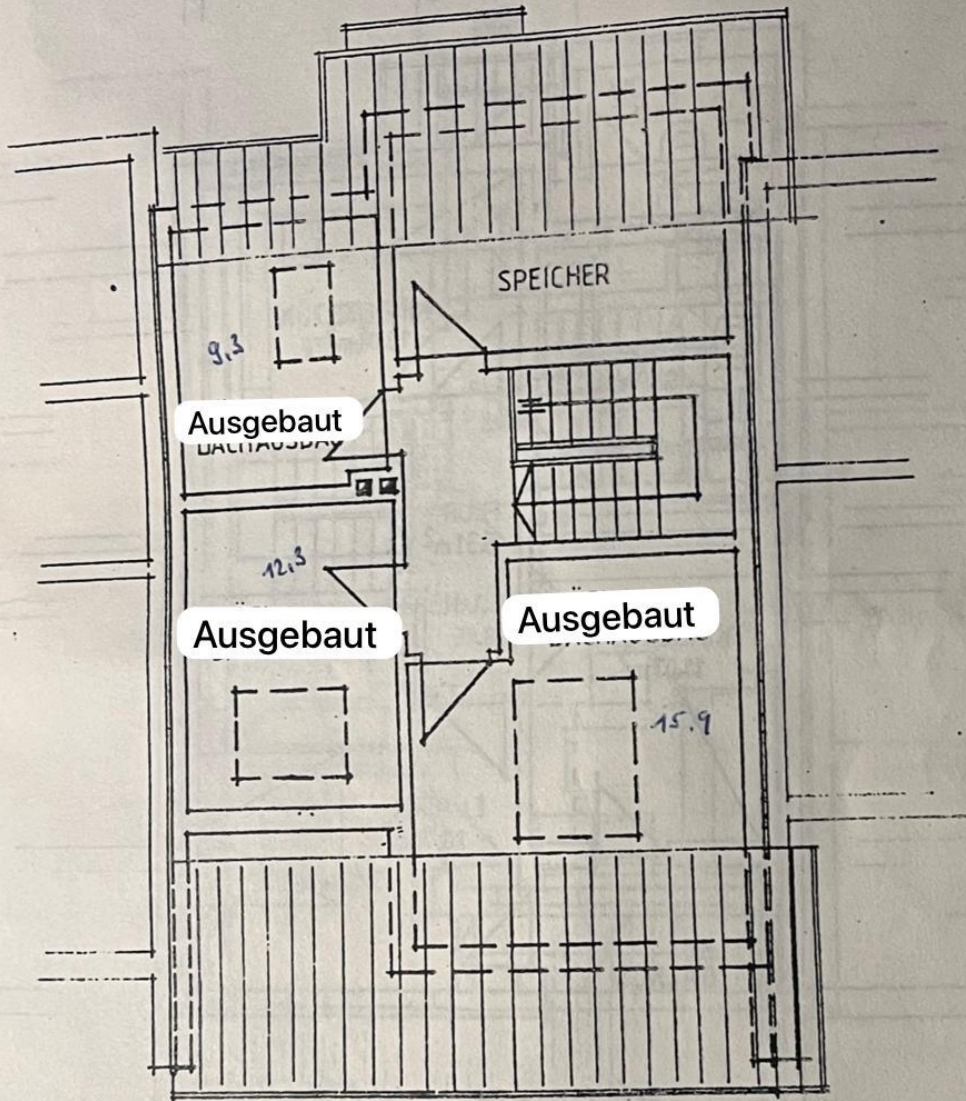

DACHNEIGUNG 30°
FACHDACHPFANNENDECKUNG

2m LINIE

SPEICHER

KIND

ABST.

W.C.

KELLER

+5.50

+2.75

+0.00

-2.00

MÖGL. DACHHAUSBAU

SCHLAFEN

WÄSCHEN

KELLER/HOBBY

80

الارتفاع
من الأرض

SCHEMATA

DG

DACHGESCHOSSAUSBAU - TREPPE
UND DACHFLÄCHENFENSTER
IM PREIS NICHT ENTHALTEN.

OG

EG

KG