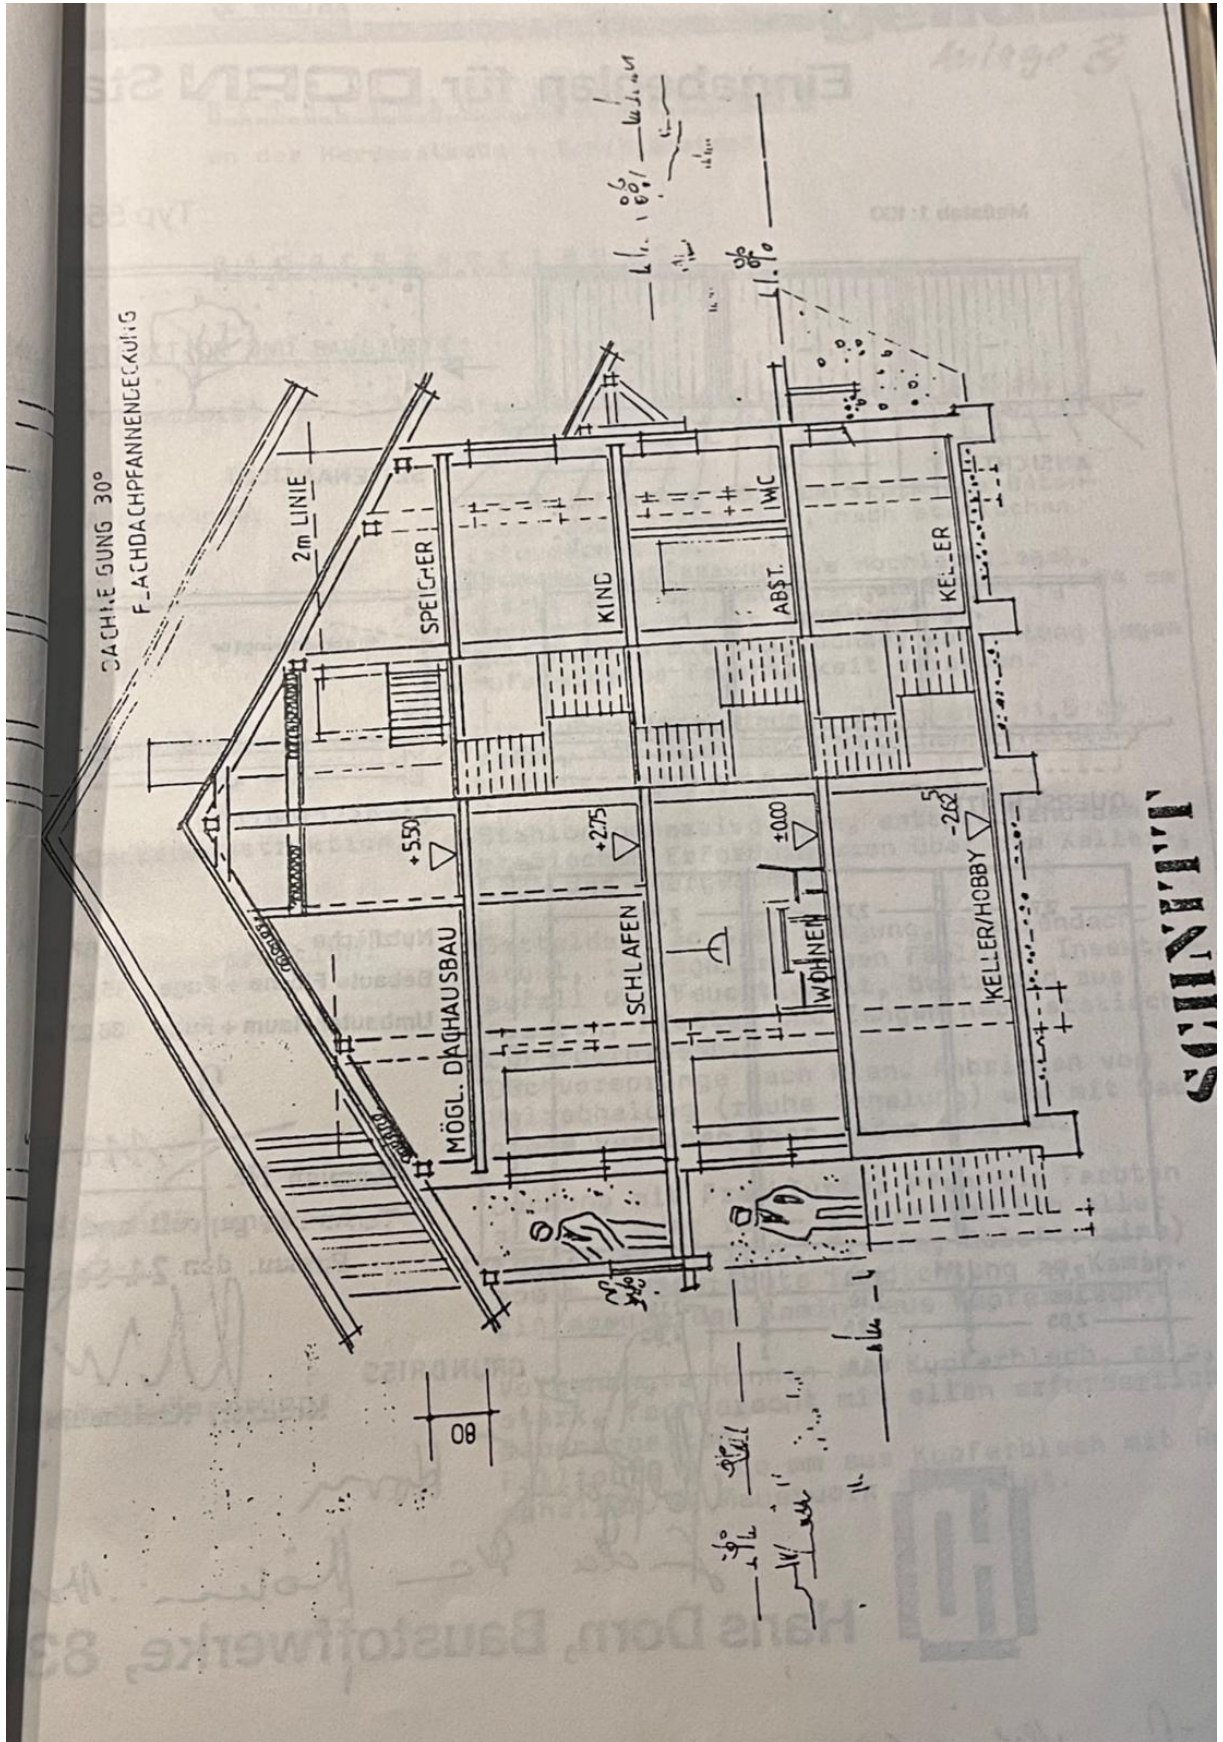

DACHNEIGUNG 30°
FACHDACHPFANNENDECKUNG

2m LINIE

SPEICHER

KIND

ABST.

W.C.

KELLER

+5.50

+2.75

+0.00

-2.00

MÖGL. DACHHAUSBAU

SCHLAFEN

WÄSCHEN

KELLER/HOBBY

80

الارتفاع
من الأرض

SCHEMATA