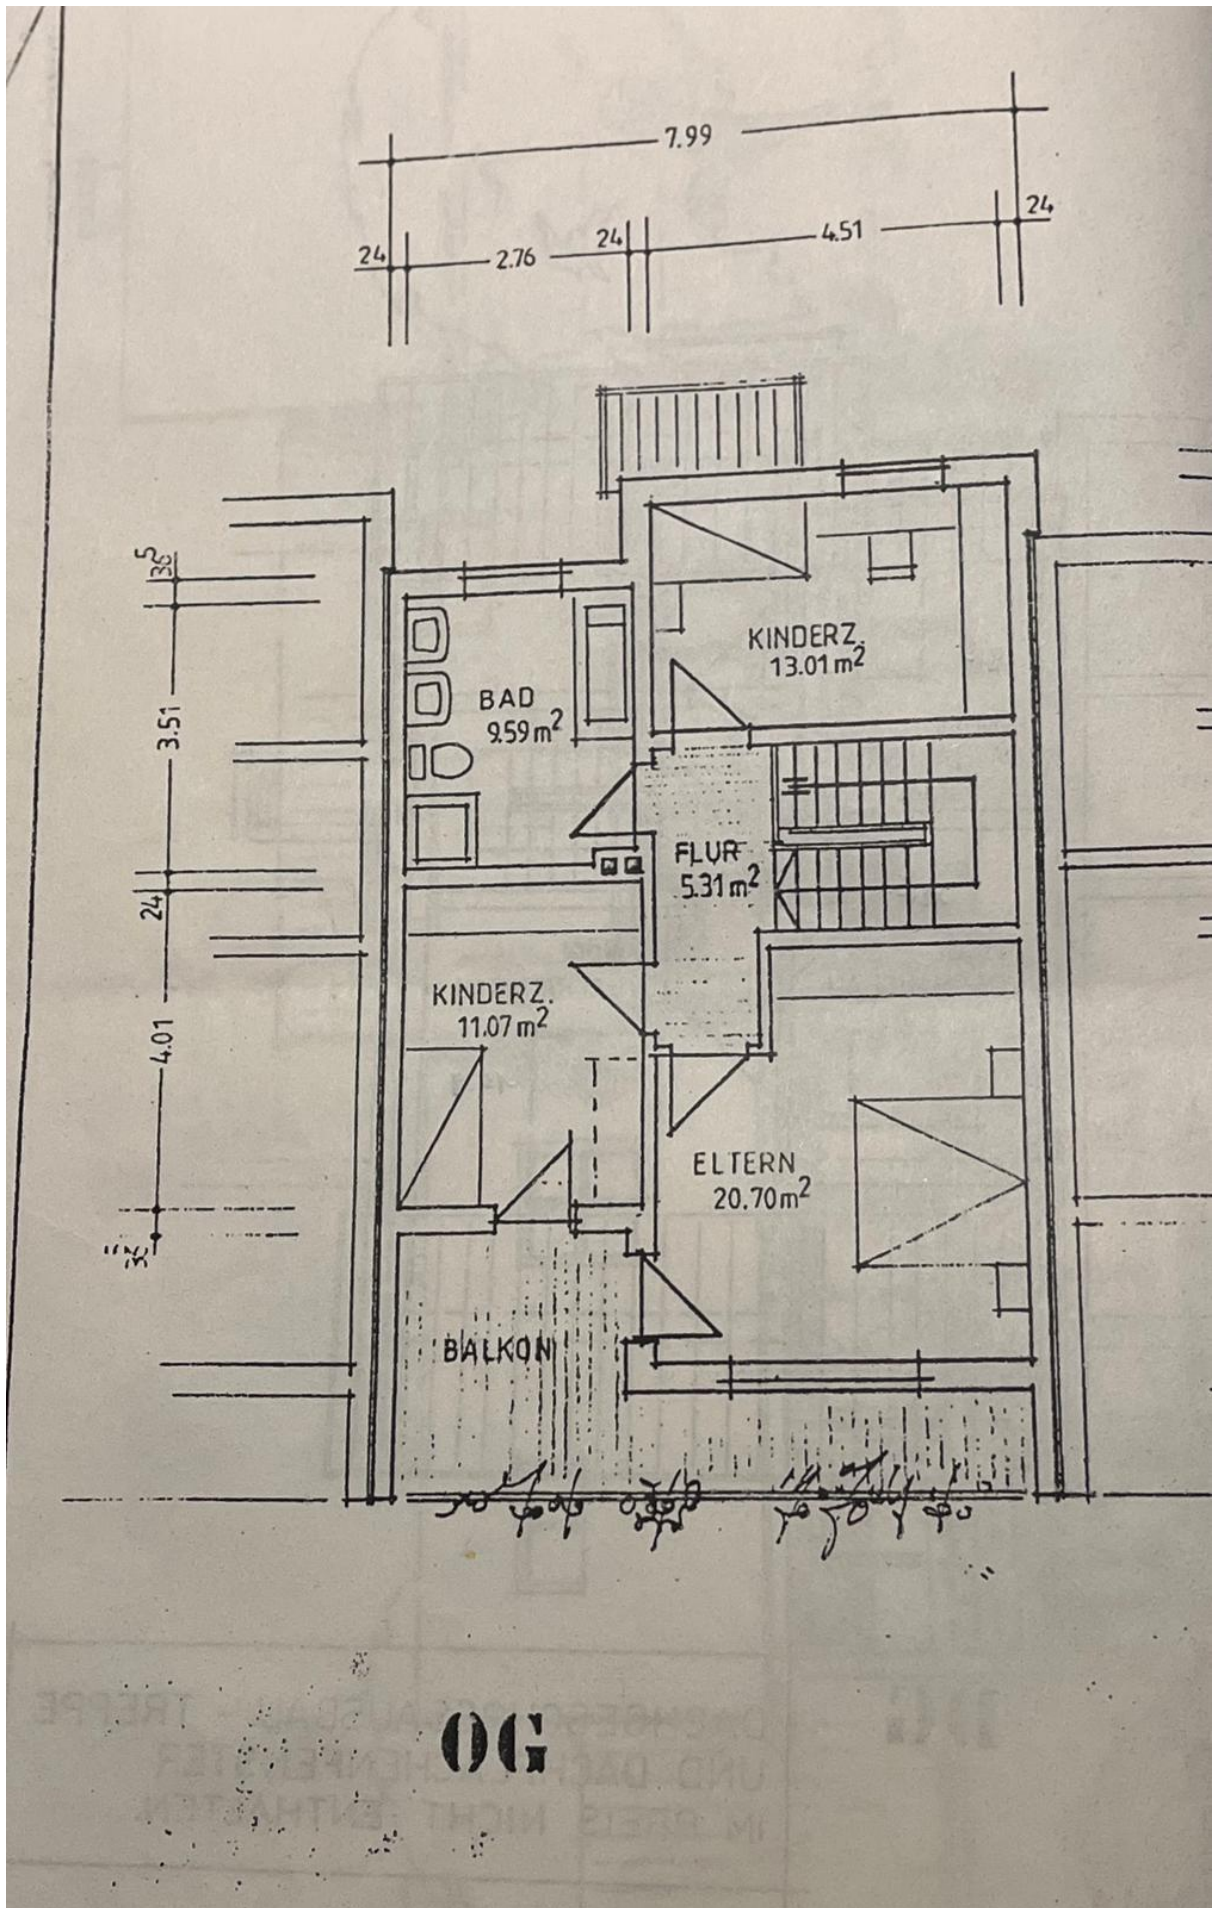

DACHNEIGUNG 30°
FACHDACHPFANNENDECKUNG

2m LINIE

SPEICHER

KIND

ABST.

W.C.

KELLER

+5.50

الارتفاع
من الأرض

SCHEMATA

DG

DACHGESCHOSSAUSBAU - TREPPE
UND DACHFLÄCHENFENSTER
IM PREIS NICHT ENTHALTEN.

OG

EG

KG