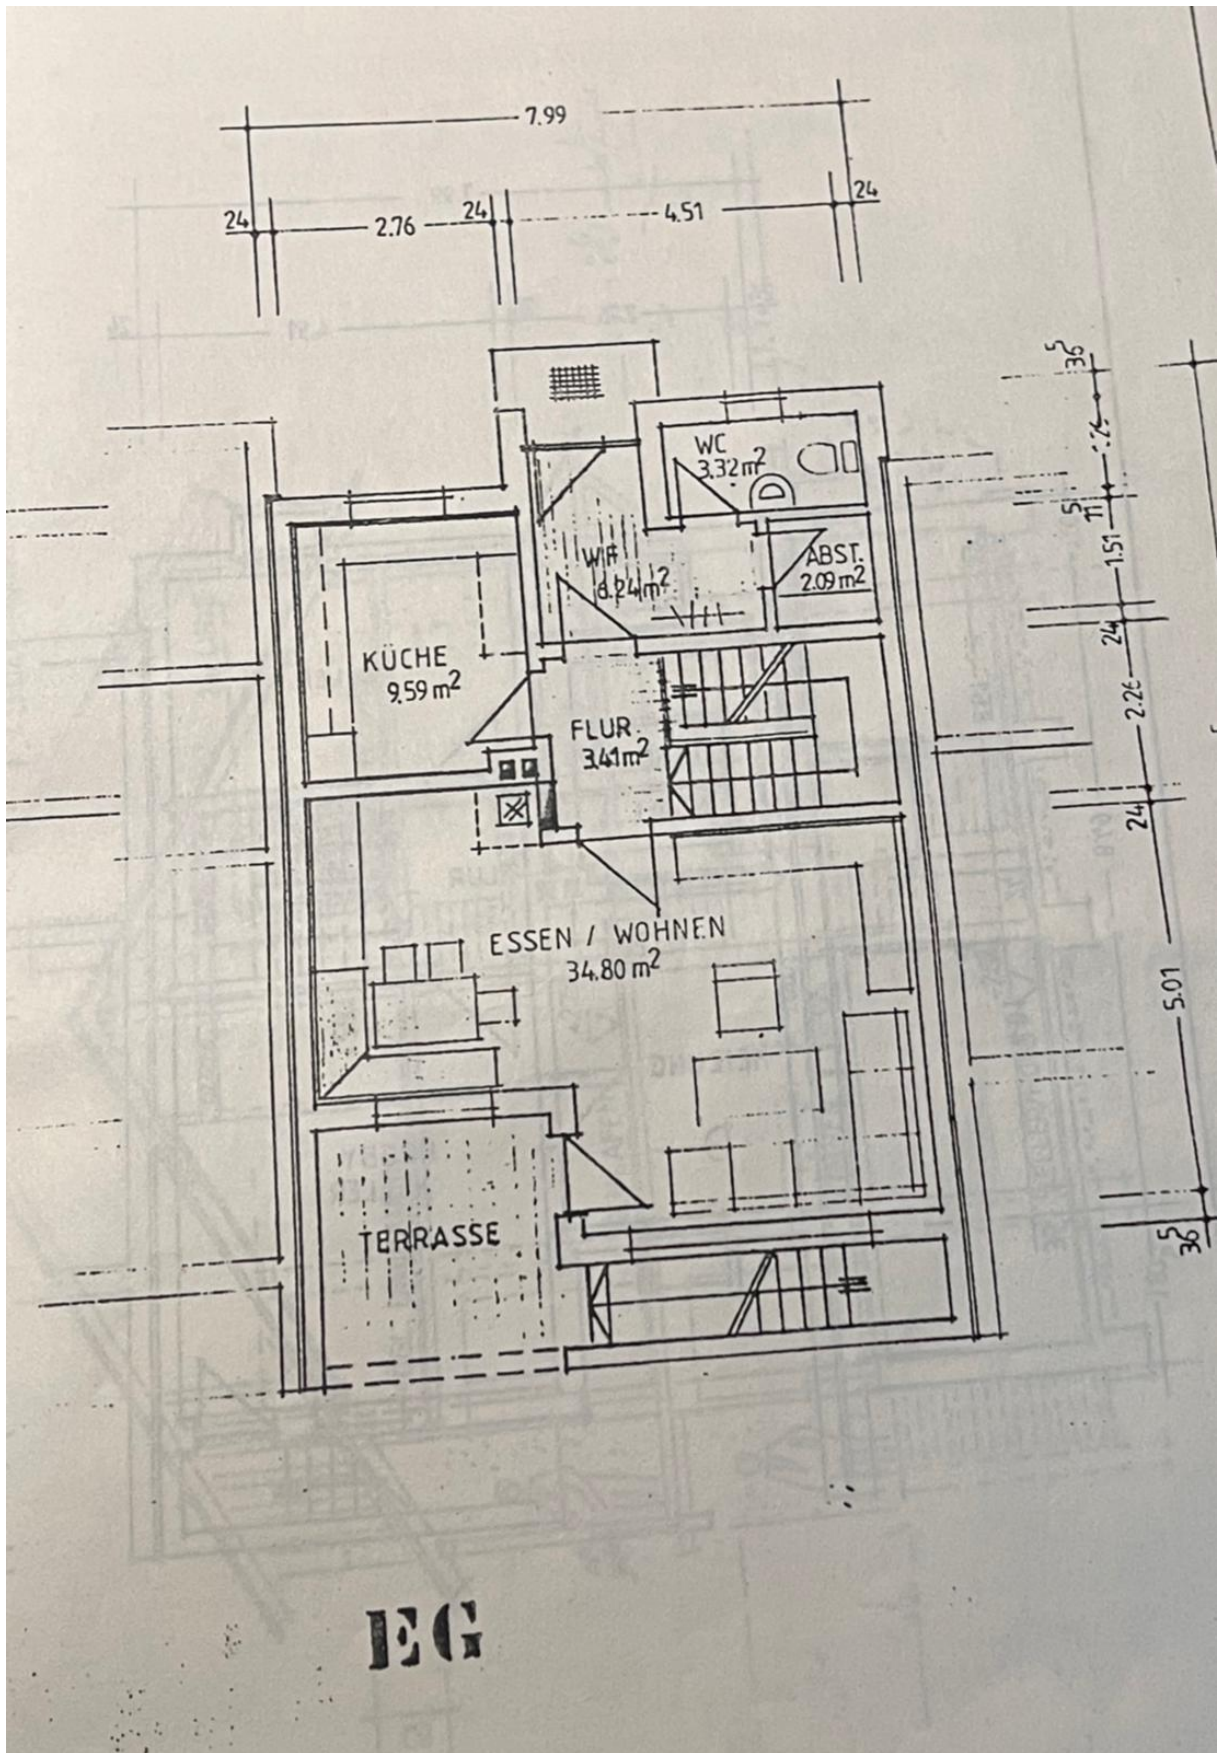

DACHNEIGUNG 30°
FACHDACHPFANNENDECKUNG

2m LINIE

SPEICHER

KIND

ABST.

W.C.

KELLER

+5.50

+2.75

+0.00

-2.00

MÖGL. DACHHAUSBAU

SCHLAFEN

WÄSCHEN

KELLER/HOBBY

80

الارتفاع
من الأرض

SCHEMATA

DG

DACHGESCHOSSAUSBAU - TREPPE
UND DACHFLÄCHENFENSTER
IM PREIS NICHT ENTHALTEN.

OG

EG

KG